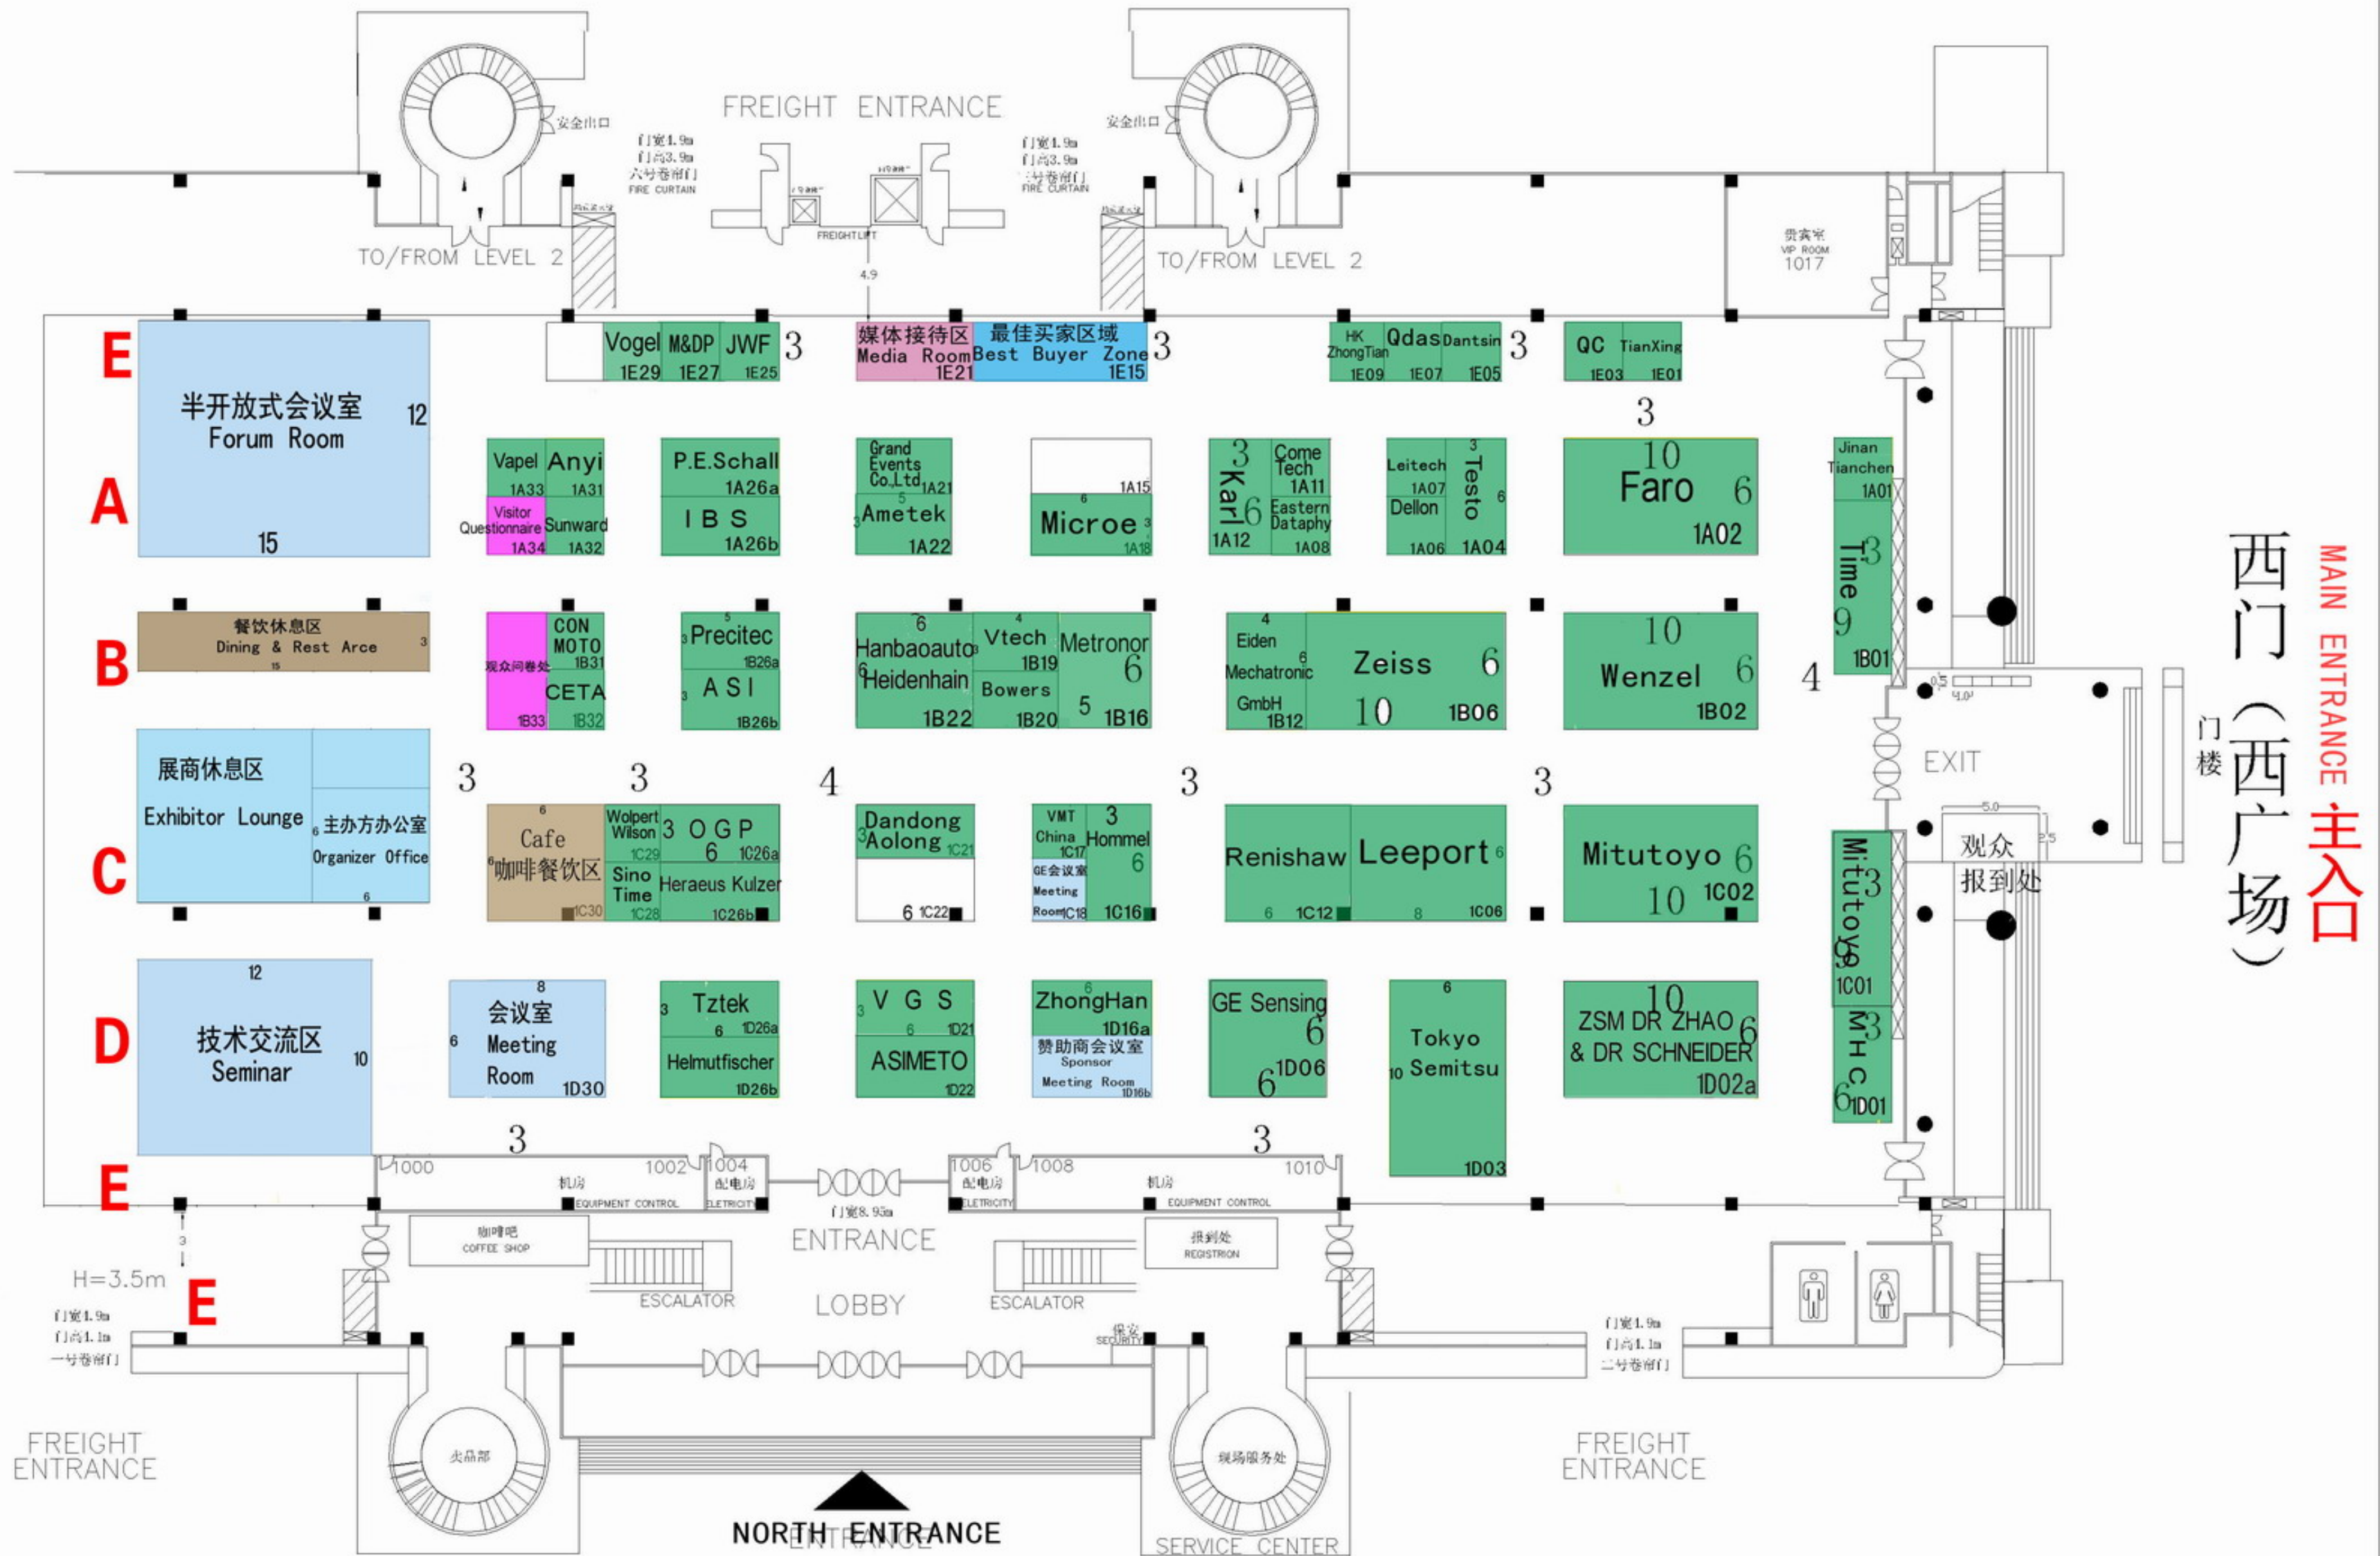

2010年8月18日-20日
 上海国际展览中心
 Aug.18-20.2010
 Intex Shanghai

上海国际展览中心一楼

INTEX SHANGHAI - LEVEL 1

展馆平面图 Floor Plan

西门 (西广场)
 MAIN ENTRANCE 主入口

北门 (北广场)

上海天贵德商务咨询有限公司
 Dragon Invest Shanghai Co.,Ltd
 TEL:0086-21-32180566 | 62539759 | 62530197