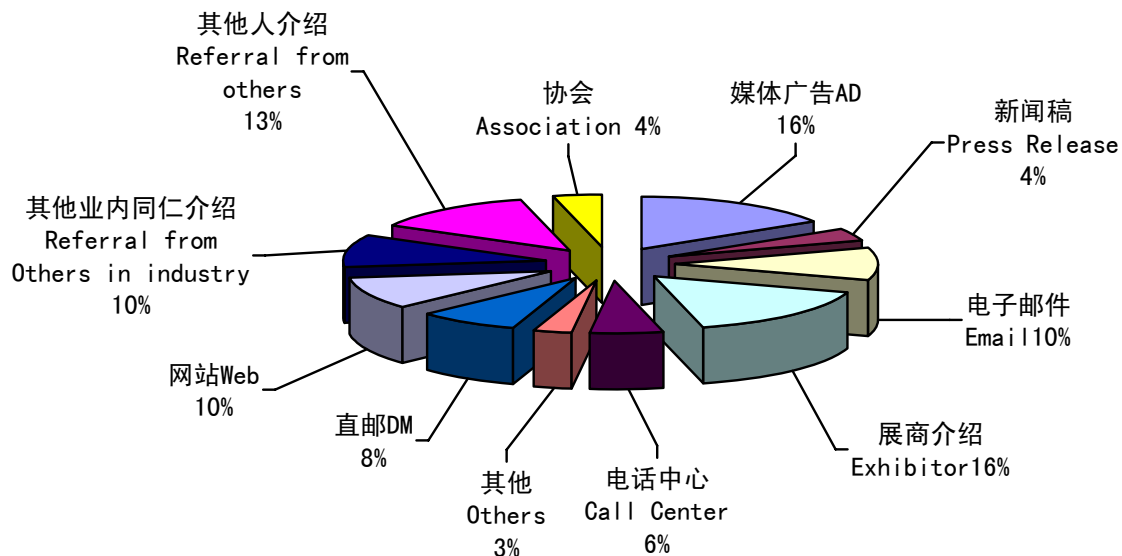

2703/2, Lane 556, Chang Ping Rd., Jin Chang Mansion, Shanghai 200040, China
 传真Fax: +86 21 62153669
 www.control-china.de

Industry Analysis

观众在采购中的角色 Visitor Role in Purchase?

采购中的角色 Role in Purchase

Organizer 主办单位:

参加本次展会的目的 Purpose of visits?

参观展会的目的 Purpose of Visits

Organizer 主办单位:

上海天贵德商务咨询有限公司 Dragon Invest Shanghai Co., Ltd.

上海市静安区昌平路556弄2号2703室 邮编:200040
电话Tel: +86 21 32180566 | 62539759 | 62530197
controlchina@dragon-invest.com

2703/2, Lane 556, Chang Ping Rd., Jin Chang Mansion, Shanghai 200040, China
传真Fax: +86 21 62153669
www.control-china.de

从哪种途径了解此展会的 From where know Control China?

通过何种渠道获知该展会

- | | |
|--|-----------------------------|
| ■ 媒体广告AD | ■ 新闻稿Press Release |
| ■ 电子邮件Email | ■ 展商介绍Exhibitor |
| ■ 电话中心Call Center | ■ 其他Others |
| ■ 直邮DM | ■ 网站Web |
| ■ 其他业内同仁介绍Referral from Others in industry | ■ 其他人介绍Referral from others |
| ■ 协会Association | |