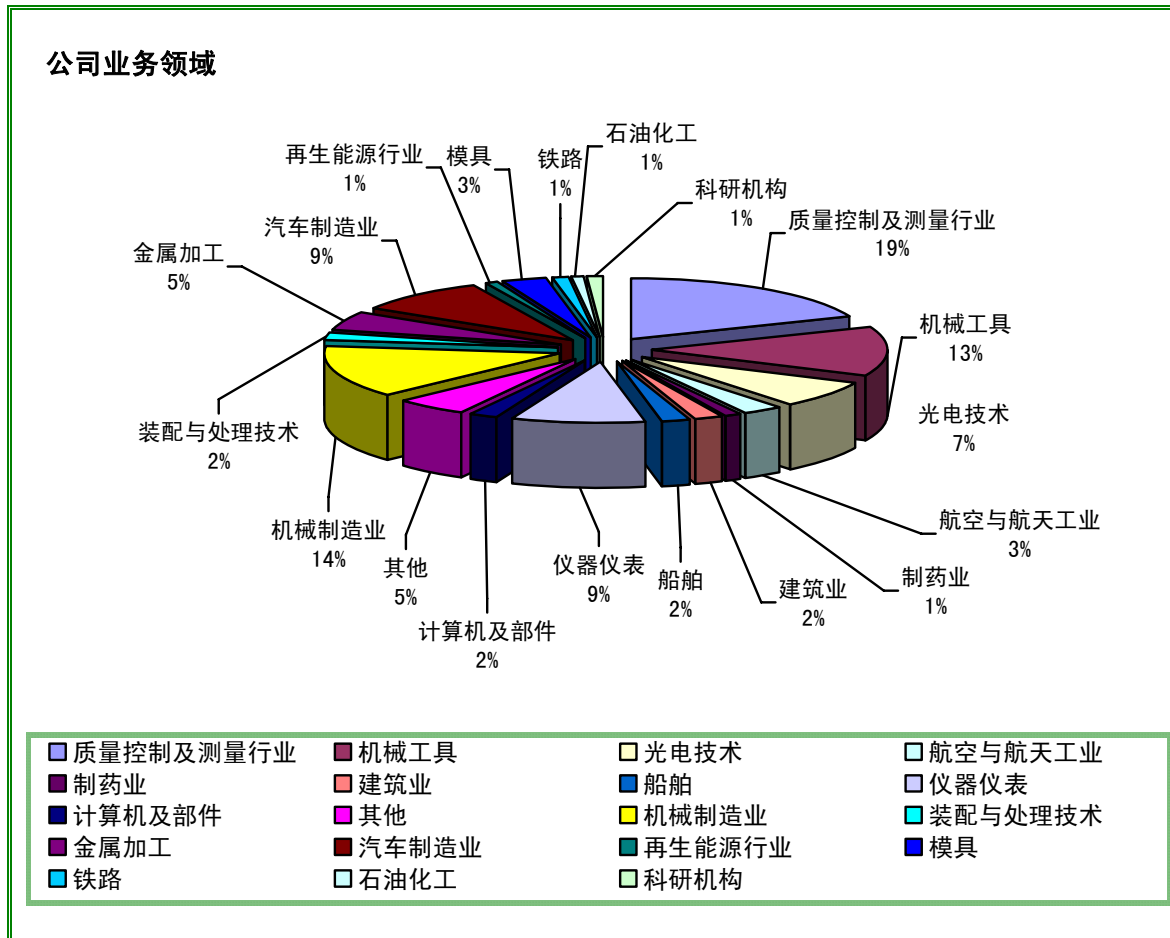

公司业务领域 Visitor Industry Analysis:

Organizer 主办单位:

上海天贵德商务咨询有限公司 Dragon Invest Shanghai Co., Ltd.

上海市静安区昌平路556弄2号2703室 邮编:200040
电话Tel: +86 21 32180566 | 62539759 | 62530197
controlchina@dragon-invest.com

2703/2, Lane 556, Chang Ping Rd., Jin Chang Mansion, Shanghai 200040, China
传真Fax: +86 21 62153669
www.control-china.de