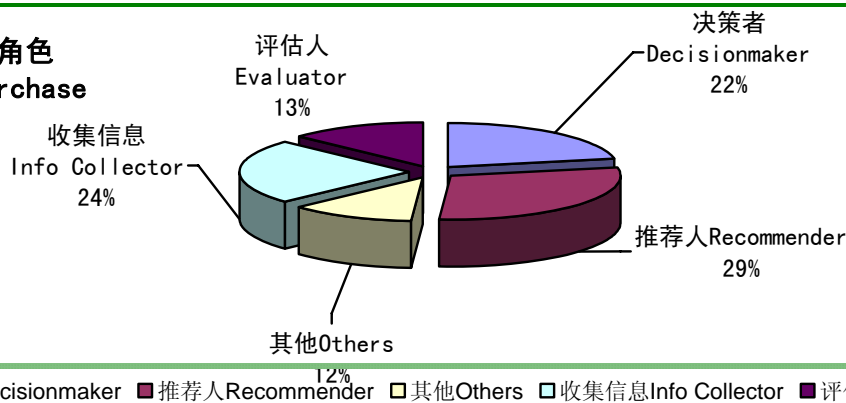

公司业务类型 Company Type	人次 Visits	百分比 Percentage
生产商 Manufacturers	1116	53%
咨询服务机构 Consulting companies	147	7%
媒体 Media	63	3%
贸易商 Traders	610	29%
其他 Others	170	8%

公司业务类型 Company Type

Organizer 主办单位:

上海天贵德商务咨询有限公司 Dragon Invest Shanghai Co., Ltd.

公司业务领域 Visitor Industry Analysis:

Organizer 主办单位:

上海天贵德商务咨询有限公司 Dragon Invest Shanghai Co., Ltd.

上海市静安区昌平路556弄2号2703室 邮编:200040
 电话Tel: +86 21 32180566 | 62539759 | 62530197
 controlchina@dragon-invest.com

2703/2, Lane 556, Chang Ping Rd., Jin Chang Mansion, Shanghai 200040, China
 传真Fax: +86 21 62153669
 www.control-china.de

Industry Analysis

观众在采购中的角色 Visitor Role in Purchase?

采购中的角色 Role in Purchase

Organizer 主办单位: