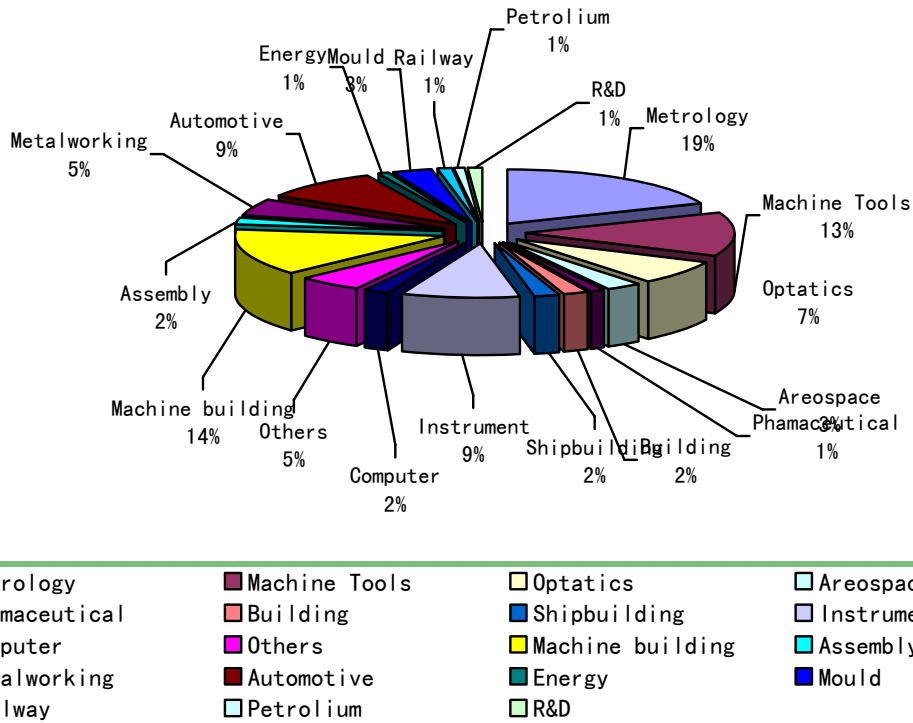

Industry Analysis