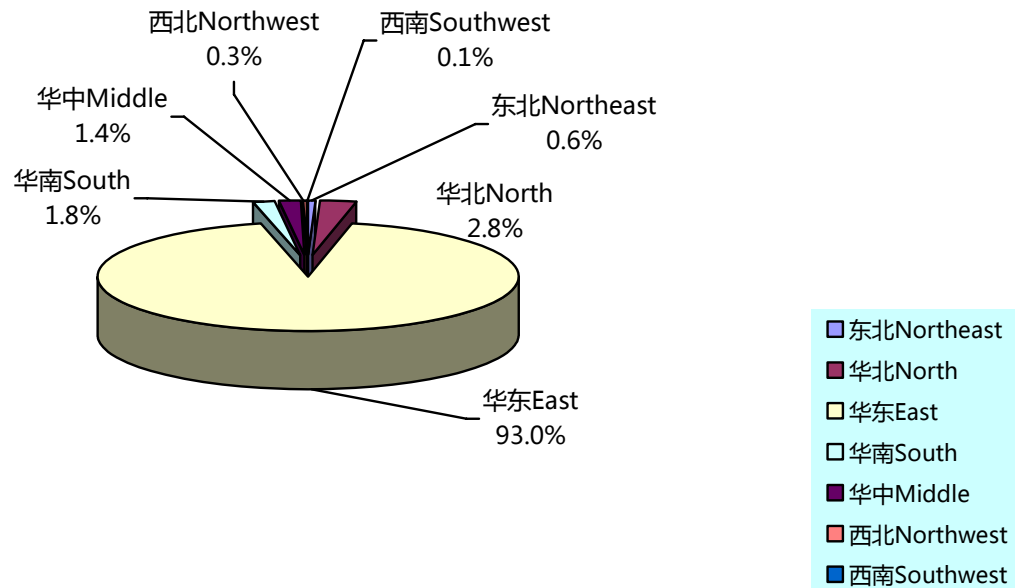

国外观众人数：168 人次，占观众总数的 8%

Overseas visits: 168, 8% of all visits.

Organizer 主办单位:

地区分析 Area Analysis:

国内观众地区分析：（来自 15 个省市、自治区，共计 1938 人次）

Domestic Area Analysis:

国内观众区域分析 Domestic Area

国内地区人数前五排序 Top 5 Domestic Area:

编号 No.	地区 Area	人次 Visits	占国内观众百分比 Percentage
1	上海市 Shanghai	1175	60.63%
2	江苏 Jiangsu	422	21.78%
3	浙江 Zhejiang	96	4.95%
4	广东 Guangdong	34	1.75%

Organizer 主办单位:

5

北京市 Beijing

33

1.7%

海外观众地区分析：共来自 18 个国家地区，共计 168 人次

Overseas Area Analysis: 168 visits from 18 different countries and areas.

编号 No.	地区 Area	人次 Visits	区域 State	百分比 Percentage
1	马来西亚 Malaysia	2	亚洲 Asia	1.19%
2	台湾 Taiwan	45	亚洲 Asia	26.79%
3	香港 HK	11	亚洲 Asia	6.55%
4	西班牙 Spain	9	欧洲 Europe	5.36%
5	南非 South Africa	9	非洲 Africa	5.36%
6	印度 India	11	亚洲 Asia	6.55%
7	泰国 Thailand	4	亚洲 Asia	2.38%
8	美国 America	15	北美洲 North America	8.93%
9	阿根廷 Argentina	9	南美洲 South America	5.36%
10	日本 Japan	15	亚洲 Asia	8.93%
11	巴西 Brazil	4	南美洲 South America	2.38%
12	爱尔兰 Ireland	4	欧洲 Europe	2.38%
13	韩国 Korea	9	亚洲 Asia	5.36%
14	意大利 Italy	4	欧洲 Europe	2.38%
15	瑞士 Swiss	4	欧洲 Europe	2.586%
16	德国 Germany	9	欧洲 Europe	5.36%
17	新加坡 Singapore	2	亚洲 Asia	1.19%
18	英国 UK	2	欧洲 Europe	1.19%
	小计 Total	168		100%