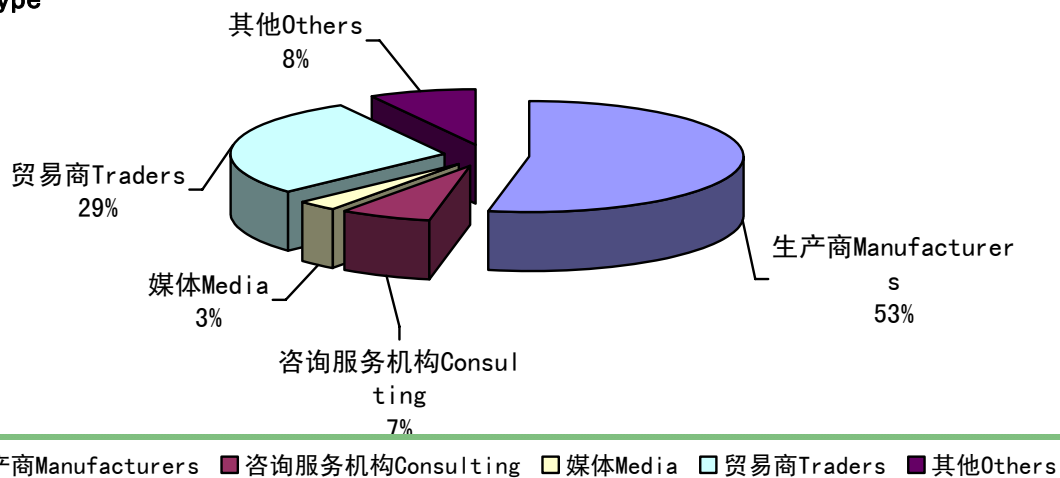

传真Fax: +86 21 62153669

www.control-china.de

广告/推广/媒体 Ad/Media	44	2.09%
管理 Management	164	7.79%
采购 Purchase	156	7.41%
技术 Technician	238	11.30%
咨询 Consulting	34	1.61%
其他 Others	62	2.94%

参观公司业务类型 Visitor Company Type:

公司业务类型 Company Type	人次 Visits	百分比 Percentage
生产商 Manufacturers	1116	53%
咨询服务机构 Consulting companies	147	7%
媒体 Media	63	3%
贸易商 Traders	610	29%
其他 Others	170	8%

公司业务类型 Company Type

Organizer 主办单位:

上海天贵德商务咨询有限公司 Dragon Invest Shanghai Co., Ltd.