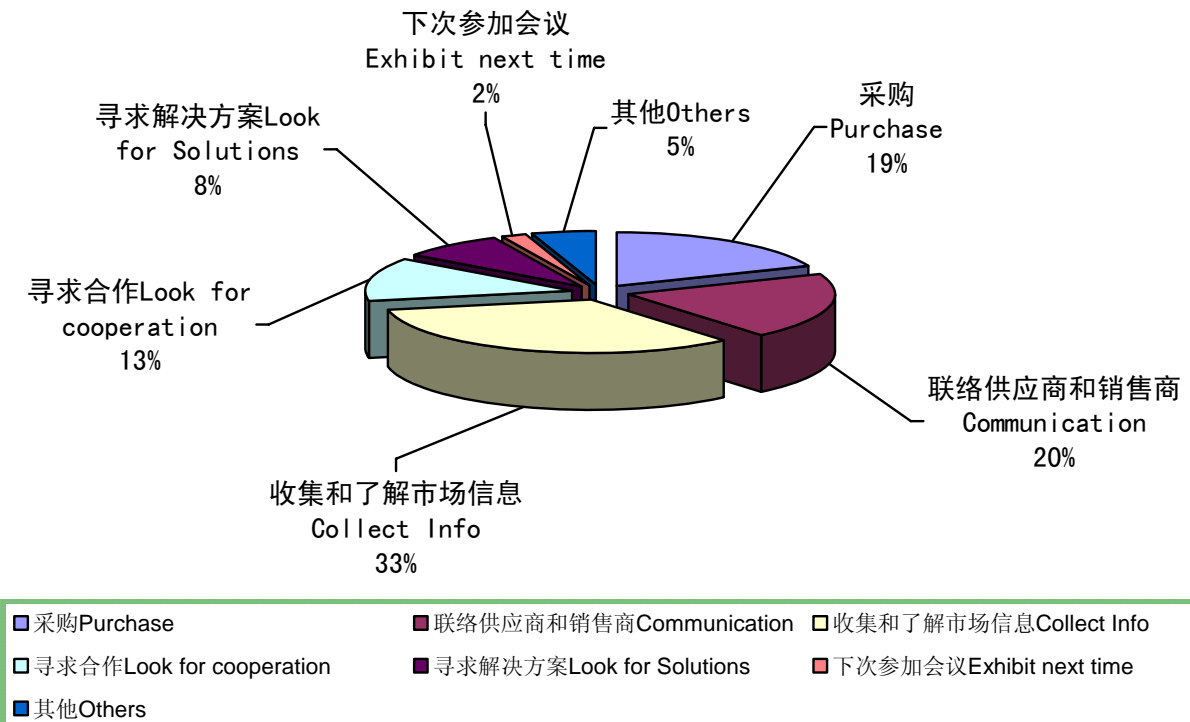

公司业务领域 Visitor Industry Analysis:

Organizer 主办单位:

上海天贵德商务咨询有限公司 Dragon Invest Shanghai Co., Ltd.

上海市静安区昌平路556弄2号2703室 邮编:200040
 电话Tel: +86 21 32180566 | 62539759 | 62530197
 controlchina@dragon-invest.com

2703/2, Lane 556, Chang Ping Rd., Jin Chang Mansion, Shanghai 200040, China
 传真Fax: +86 21 62153669
 www.control-china.de

Industry Analysis

观众在采购中的角色 Visitor Role in Purchase?

采购中的角色 Role in Purchase

Organizer 主办单位:

参加本次展会的目的 Purpose of visits?

参观展会的目的 Purpose of Visits

Organizer 主办单位:

上海天贵德商务咨询有限公司 Dragon Invest Shanghai Co., Ltd.

上海市静安区昌平路556弄2号2703室 邮编:200040
电话Tel: +86 21 32180566 | 62539759 | 62530197
controlchina@dragon-invest.com